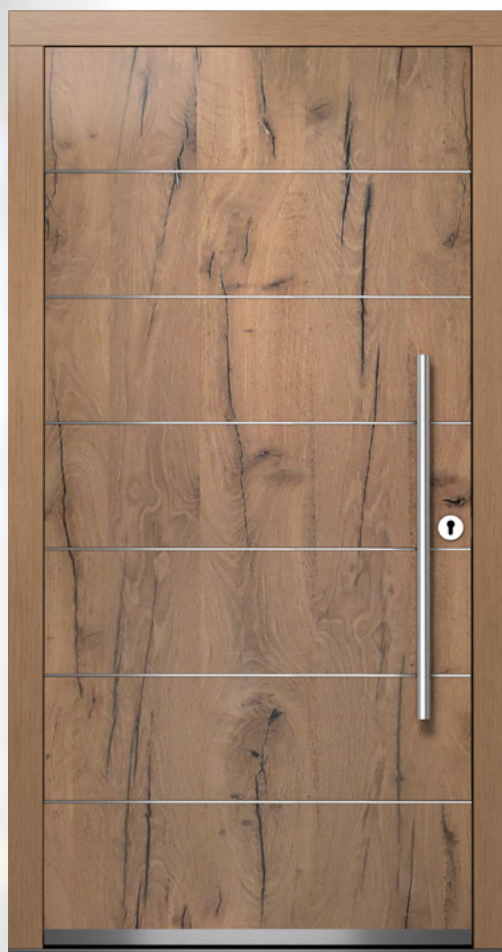

HANDWERKSKUNST AUS FEINEM HOLZ

Holz-Haustüren von UNILUX

Modellvielfalt ganz nach Wunsch. Jetzt entdecken!

WO QUALITÄT ZU HAUSE IST.

www.unilux.de

NATÜRLICH WOHNEN MIT HOLZ

Außergewöhnlich und individuell

Seit jeher ein besonderer Werkstoff: Holz. Schon immer haben Schreiner und Tischler daraus imposante Portale geschaffen. Durch die Maserung ist jede Holzhaustür ein Unikat. Ein Vorzeigeobjekt – vielfältig in Design und Ausstattung. Und von Natur aus warm und sicher. Heute setzt UNILUX diese Tradition auf modernstem technischem Niveau fort.

Sie haben die Wahl: Bestimmen Sie Design und Ausstattung

Design

- 5 Holzarten und 20 Lasurtöne, optionale Massivholzdecklage
- Mehr als 200 Farben
- Große Griffauswahl
- Auswahl an Glasleisten, Lisenen, Ziernuten und/oder Applikationen und Dekoren, wie Beton und Schiefer
- Variable Türstärke und Bodenschwelle
- Wahlweise mit Edelstahlsockel
- Vielfältige Glas- und Ornamentauswahl